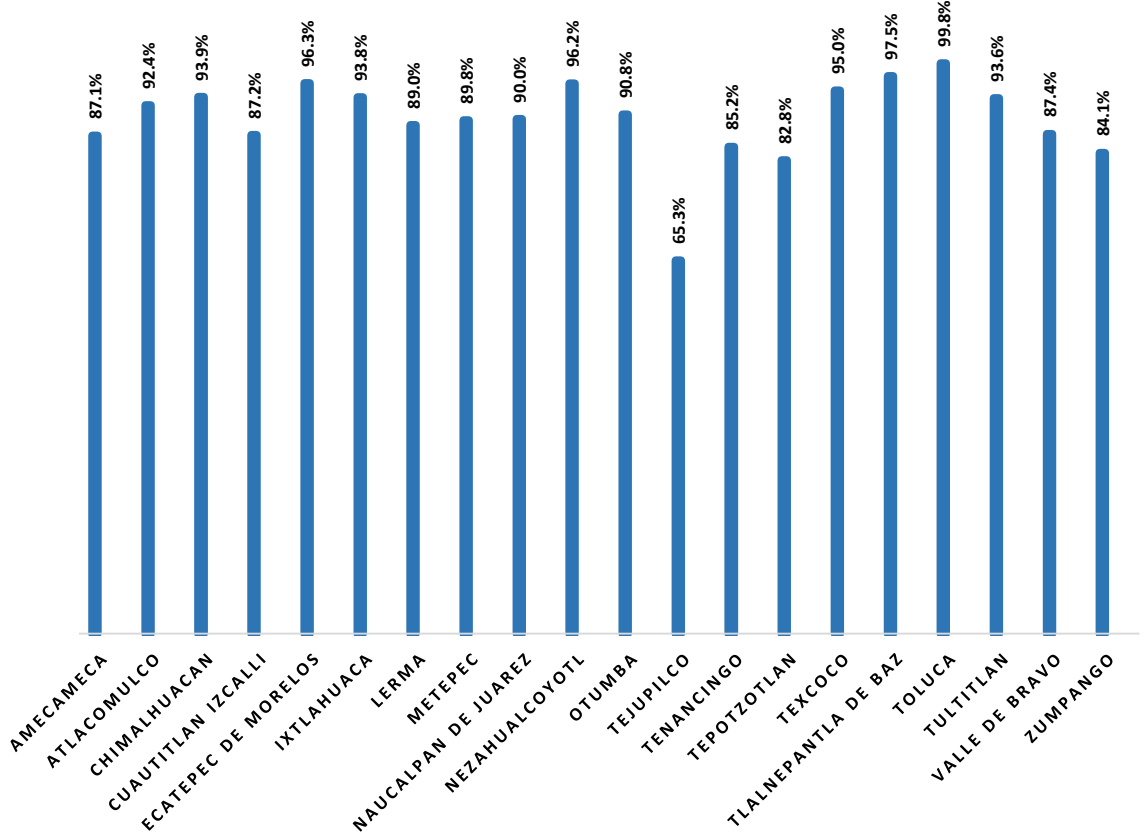

## Policía de Seguridad Pública Municipal

- Avance XX Regiones del Estado de México

 SIN CUP       CUP EMITIDO