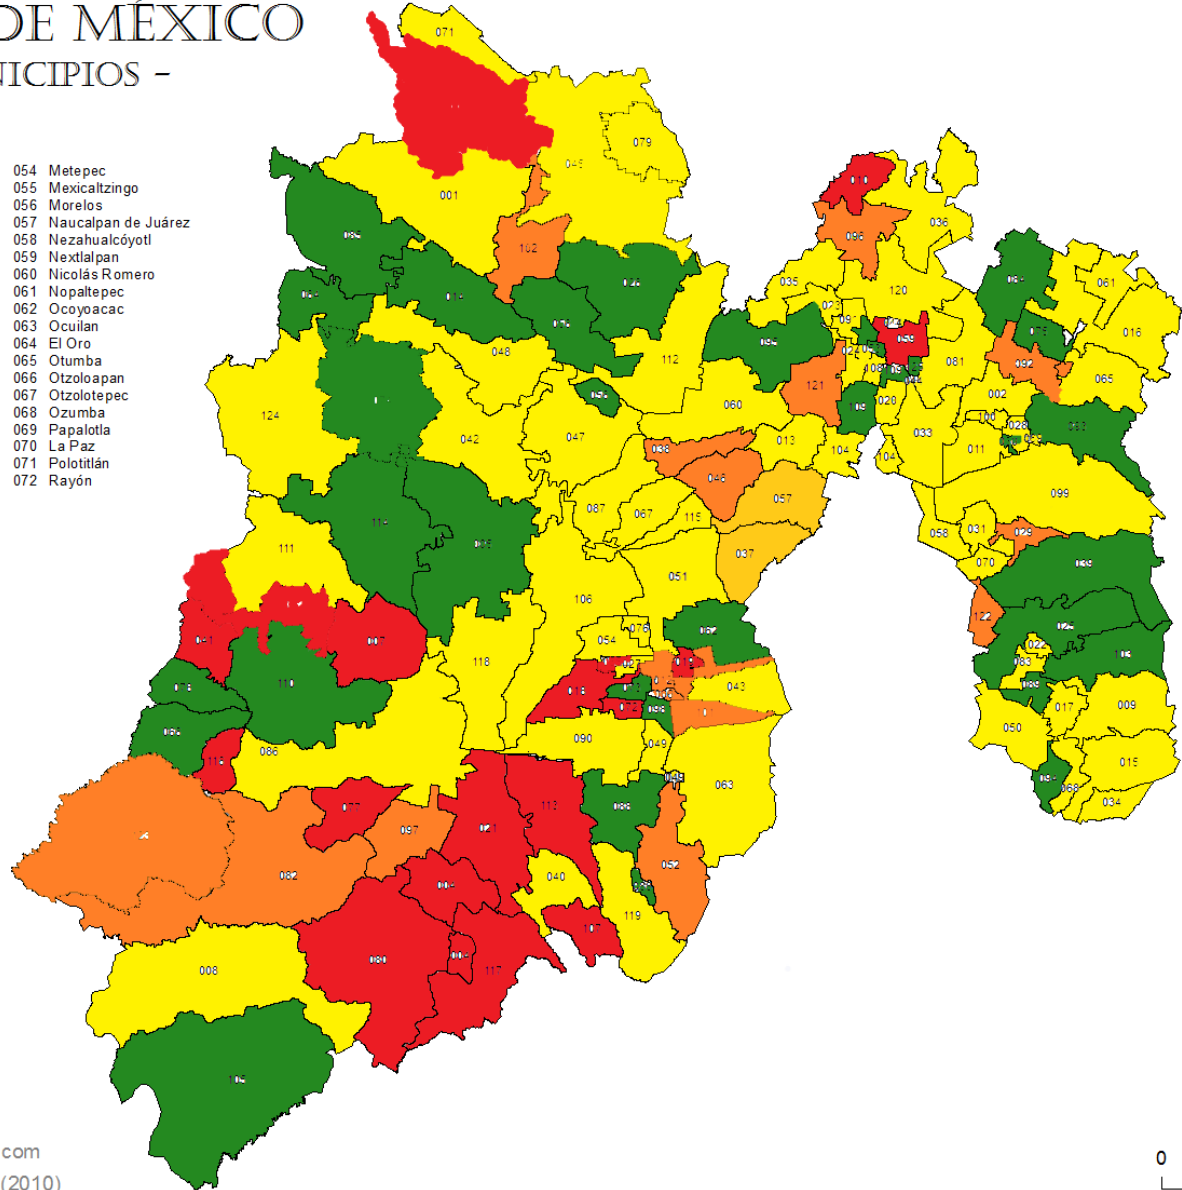

ESTADO DE MÉXICO - MUNICIPIOS -

- 001 Acambay
- 002 Acolman
- 003 Aculco
- 004 Almoloya de Alquisiras
- 005 Almoloya de Juárez
- 006 Almoloya del Río
- 007 Amanalco
- 008 Amatepec
- 009 Amecameca
- 010 Apaxco
- 011 Atenco
- 012 Atizapán
- 013 Atizapán de Zaragoza
- 014 Atlacomulco
- 015 Atlautla
- 016 Axapusco
- 017 Ayapango
- 018 Calimaya
- 019 Capulhuac
- 020 Coacalco de Berriozábal
- 021 Coatepec Harinas
- 022 Cocotitlán
- 023 Coyotepec
- 024 Cuautitlán
- 025 Chalco
- 026 Chapa de Mota
- 027 Chapultepec
- 028 Chiautla
- 029 Chicoloapan
- 030 Chiconcuac
- 031 Chimalhuacán
- 032 Donato Guerra
- 033 Ecatepec de Morelos
- 034 Ecatzingo
- 035 Huehuetoca
- 036 Hueyoptla
- 037 Huixquilucan
- 038 Isidro Fabela
- 039 Ixtapaluca
- 040 Ixtapan de la Sal
- 041 Ixtapan del Oro
- 042 Ixtlahuaca
- 043 Xalatlaco
- 044 Jaltenco
- 045 Jilotepec
- 046 Jilotzingo
- 047 Jiquipilco
- 048 Jocotitlán
- 049 Joquicingo
- 050 Juchitepec
- 051 Lerma
- 052 Malinalco
- 053 Melchor Ocampo

- 054 Metepec
- 055 Mexicaltzingo
- 056 Morelos
- 057 Naucalpan de Juárez
- 058 Nezahualcóyotl
- 059 Nextlalpan
- 060 Nicolás Romero
- 061 Nopaltepec
- 062 Ocoyoacac
- 063 Ocuilán
- 064 El Oro
- 065 Otumba
- 066 Otzoloapan
- 067 Otzolotepec
- 068 Ozumba
- 069 Papalotla
- 070 La Paz
- 071 Polotitlán
- 072 Rayón

- 073 San Antonio la Isla
- 074 San Felipe del Progreso
- 075 San Martín de las Pirámides
- 076 San Mateo Atenco
- 077 San Simón de Guerrero
- 078 Santo Tomás
- 079 Soyaniquilpan de Juárez
- 080 Sultepec
- 081 Tecámac
- 082 Tejupilco
- 083 Temamatla
- 084 Temascalapa
- 085 Temascalcingo
- 086 Temascaltepec
- 087 Temoaya
- 088 Tenancingo
- 089 Tenango del Aire
- 090 Tenango del Valle
- 091 Teoloyucan
- 092 Teotihuacán
- 093 Tepetlaoxtoc
- 094 Tepetlilpa
- 095 Tepotzotlán
- 096 Tequixquiac
- 097 Texcaltitlán
- 098 Texcalyacac
- 099 Texcoco
- 100 Tezoyuca
- 101 Tianguistenco
- 102 Timilpan
- 103 Tlalmanalco
- 104 Tlalnepantla de Baz
- 105 Tlatlaya
- 106 Toluca
- 107 Tonatico
- 108 Tultepec
- 109 Tultitlán
- 110 Valle de Bravo
- 111 Villa de Allende
- 112 Villa del Carbón
- 113 Villa Guerrero
- 114 Villa Victoria
- 115 Xonacatlán
- 116 Zacazonapan
- 117 Zacualpan
- 118 Zinacantepec
- 119 Zumpahuacán
- 120 Zumpango
- 121 Cuautitlán Izcalli
- 122 Valle de Chalco Solidaridad
- 123 Luvianos
- 124 San José del Rincón
- 125 Tonanitla